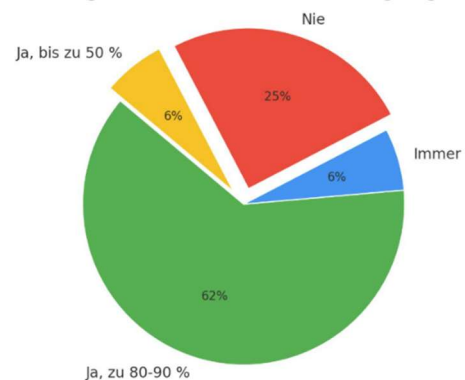

Kitas mit temporären oder regelmäßigen Einschränkungen aufgrund von Personalmangel oder Krankheitswellen:

- Kita Schillerstraße: Seit 1,5 Jahren eingeschränkte Zeiten (8-16 Uhr), Frühbetreuung je nach Krankenstand. Im Winter häufiger Gruppenschließungen.
- Kita Vilbelerstr: Seit über einem Jahr 8-16 Uhr, in Krankheitswellen teils nur 8-12/14 Uhr, mit begrenzter Kinderzahl.
- Kita Eichendorffstr: Der Platz mit 7-17 Uhr wird nicht mehr angeboten, da nach Corona keine Nachfrage mehr bestand. Es gab akuten Personalmangel, der sich nun bessert. Momentan sind nach 16 Uhr nur zwei Kinder in der Betreuung. Bei Anfragen wird versucht, individuelle Lösungen zu finden. Frühere Betreuung ist nach Absprache möglich.

Kita-Öffnungszeiten von 7-17 Uhr - Umfrageergebnisse

Erfasst: 14 städtische Einrichtungen (davon 1 Hort)
Zusätzlich: 1 Kindertagespflege & 1 private Einrichtung (nicht abgestimmt)

Kitas mit dauerhaft eingeschränkten Öffnungszeiten:

- Kita Moosburger Weg: Seit über einem Jahr 7:30-15:30 Uhr, oft nur 8-14 Uhr mit Notbetreuung bis 15:30. Seit drei Jahren keine regulären 7-17 Uhr Zeiten mehr.
- Kita Zauberwald (privater Träger): 7:30-16:30 Uhr, Randzeiten stark frequentiert.